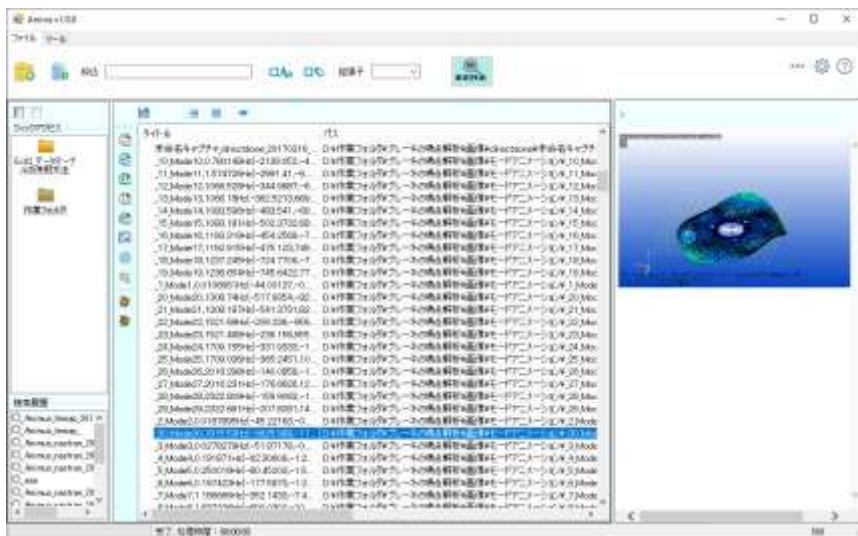

Anima

AI搭載予定

シンプルなGUI

簡単検索

素早くアクセス

高速検索

- ❑ Windowsのエクスプローラー検索よりも高速に検索
- ❑ 大量のファイルの中から今すぐ見たい画像、必要な報告書を素早く見つけ出す

リアルタイム絞込機能